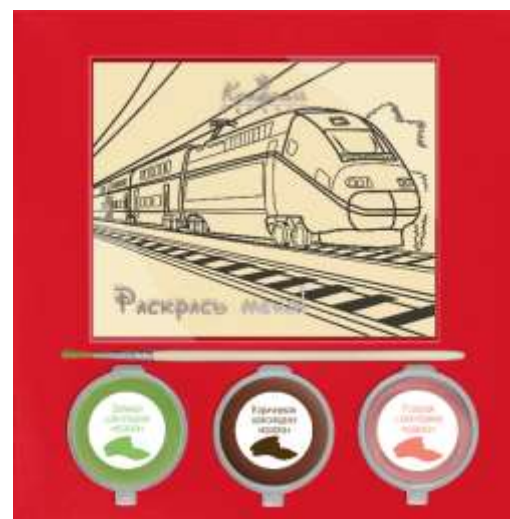

3. РАСКРАСКА «ПОЕЗД»

Арт. ШД491.190

Набор шоколада

Вес: 190 г Размер: 21,5x21,5x3,5 см

Метод индивидуализации:
тиснение с фольгой на упаковке

Цена: 1 200 руб.