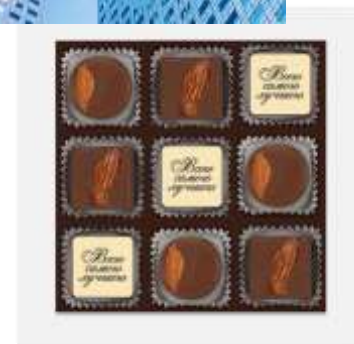

3

1. ПОЗДРАВЛЕНИЕ 35

Арт. НБ192.395-1404

Конфеты «Сухофрукты» в горьком шоколаде с декором (абрикос, слива), шоколад молочный с миндалем, мармелад желейный «Апельсиновый», «Черничный», «Клубничный»

Вес: 395 г Размер: 31x23,5x2,5 см